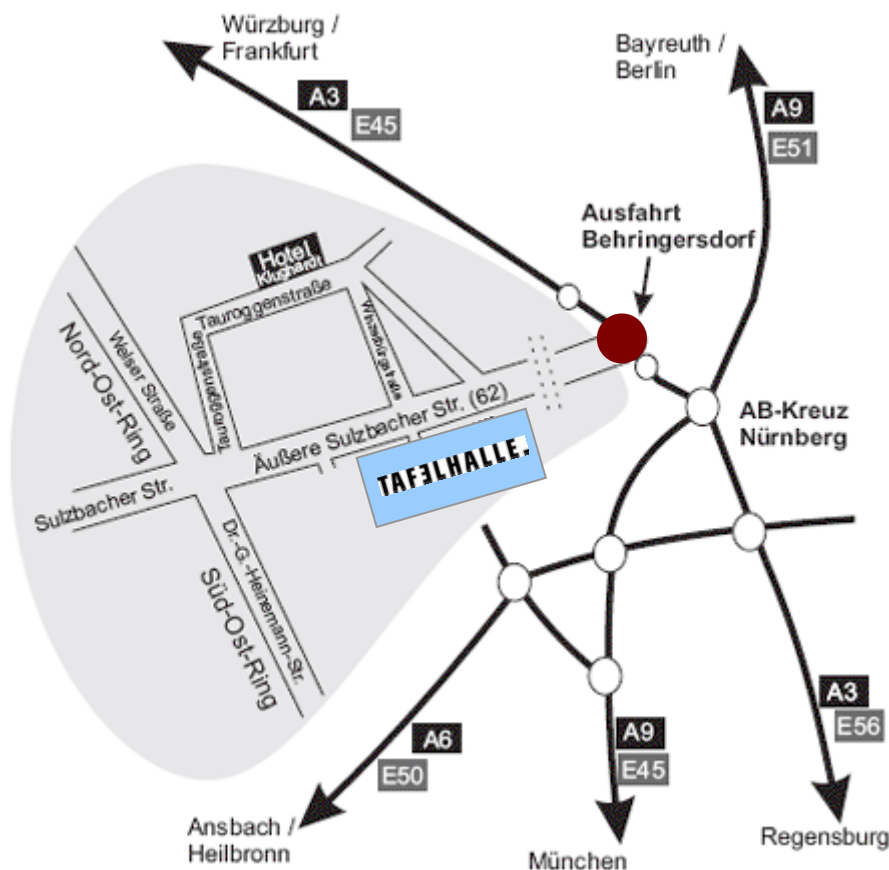

So finden Sie unser Haus

Äußere Sulzbacherstr. 62
90491 Nürnberg

Aus Richtung Regensburg/ Würzburg/ Frankfurt von der A3 kommend

An der AS Nürnberg/ Behringersdorf (86) auf die B14 Richtung Nürnberg abfahren. Nach ca. 6 km auf der B14 (erst Erlenstegener-Str./ dann Äußere Sulzbacher-Str.) liegt auf der linken Seite die Tafelhalle.

Aus Richtung München/ Bayreuth/ Berlin von der A9 kommend

Am AK Nürnberg (88/51) abfahren auf die A3 Richtung Würzburg (Beschilderung: Frankfurt, Würzburg, Bamberg, Nürnberg Nord, Flughafen Nürnberg). Dann wie zuvor beschrieben (von der A 3 kommend).

Aus Richtung Amberg von der A 6 kommend

Am AK Altdorf (89)(61) abfahren auf die A3 Richtung Würzburg. Dann wie zuvor beschrieben (von der A3 kommend).

Von der A6 – aus Richtung Ansbach/ Heilbronn

Am AK Nürnberg-Ost (60)(53) abfahren auf die A9/E45 (Beschilderung: Berlin/ Dresden/ Bamberg/ N.-Flughafen/ Messe/ Stadion/ München). Am AK Nürnberg (88)(51) halb links halten (Beschilderung: Fankfurt A. M./ Würzburg/ Bamberg(A73)/ Nürnberg-Nord/ Flughafen Nürnberg), der A 3 folgen.

Dann wie zuvor beschrieben (von der A3 kommend)